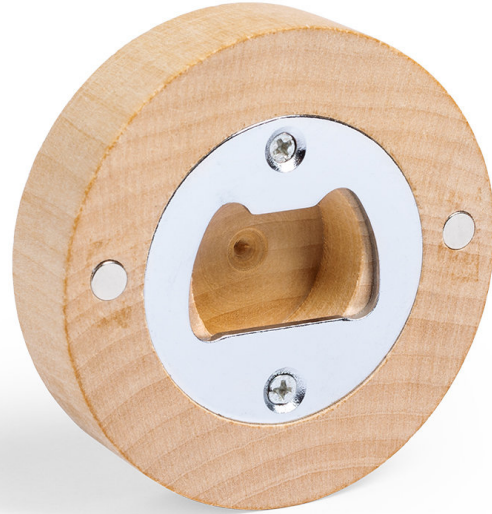

25/11/2021

Ouvre Bouteille Kiray

Réf.: 6710

Décapsuleur en bois avec côté aimanté en acier inoxydable et design rond. Présentation individuelle.

Magnétique

Bois

Couleurs disponibles

000

Voir l'image 360

Dimensions et Emballage

Spécifications Article

x 1.5 x cm | 6.5 Ø | 42 gr.

Spécifications d'Emballage

Emballage Unitaire

1 pc/ Sac

Sous-conditionnement 1

AREA 1 - Centrer face A

Zone de marquage max: 35 x 35 mm

- TAMPOGRAPHIE D (maximale 4 couleurs)
- GRAVURE LASER (maximale 1 couleur)

1x - D(4), L1